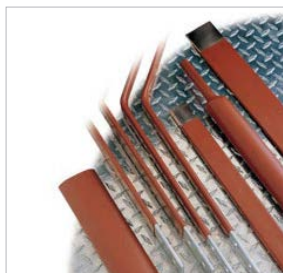

Трекингостойкие трубки