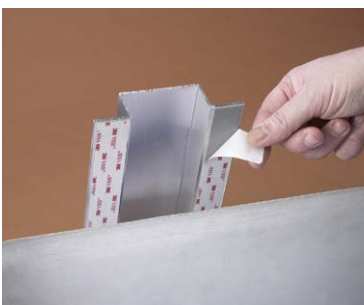

Этикетки, знаки,
шильдiki

РЕШЕНИЯ НЕ ТРЕБУЮЩИЕ ОБОРУДОВАНИЯ ДЛЯ ПЕЧАТИ

МАРКИРОВКА ПРОВОДА

ЭТИКЕТКИ, ЗНАКИ

Наборные клипсы и кольца

Самоламинирующиеся
маркеры на листах A4

Плёнки на листах A4

Знаки безопасности

Deray® H

Deray® KSF

Canusa® CBTH

Canusa® CBTM

ЗАЩИТА И ИЗОЛЯЦИЯ ЖГУТОВ ПРОВОДОВ

Текстильные оплётки, изолянты.

Самозаворачивающиеся оплётки innosnap®

Гибкие оплётки iproflex®

Изоляционные ленты 3M®

Электротехнические ленты и мастики 3M®

КРЕПЛЕНИЕ РЕБЕР ЖЁСТКОСТИ И ЭЛЕМЕНТОВ КОНСТРУКЦИИ

Двусторонние ленты 3M VHB и 3M Scotch-mount.

ПРОЧЕЕ

Полноцветные этикетки для изделий и упаковки